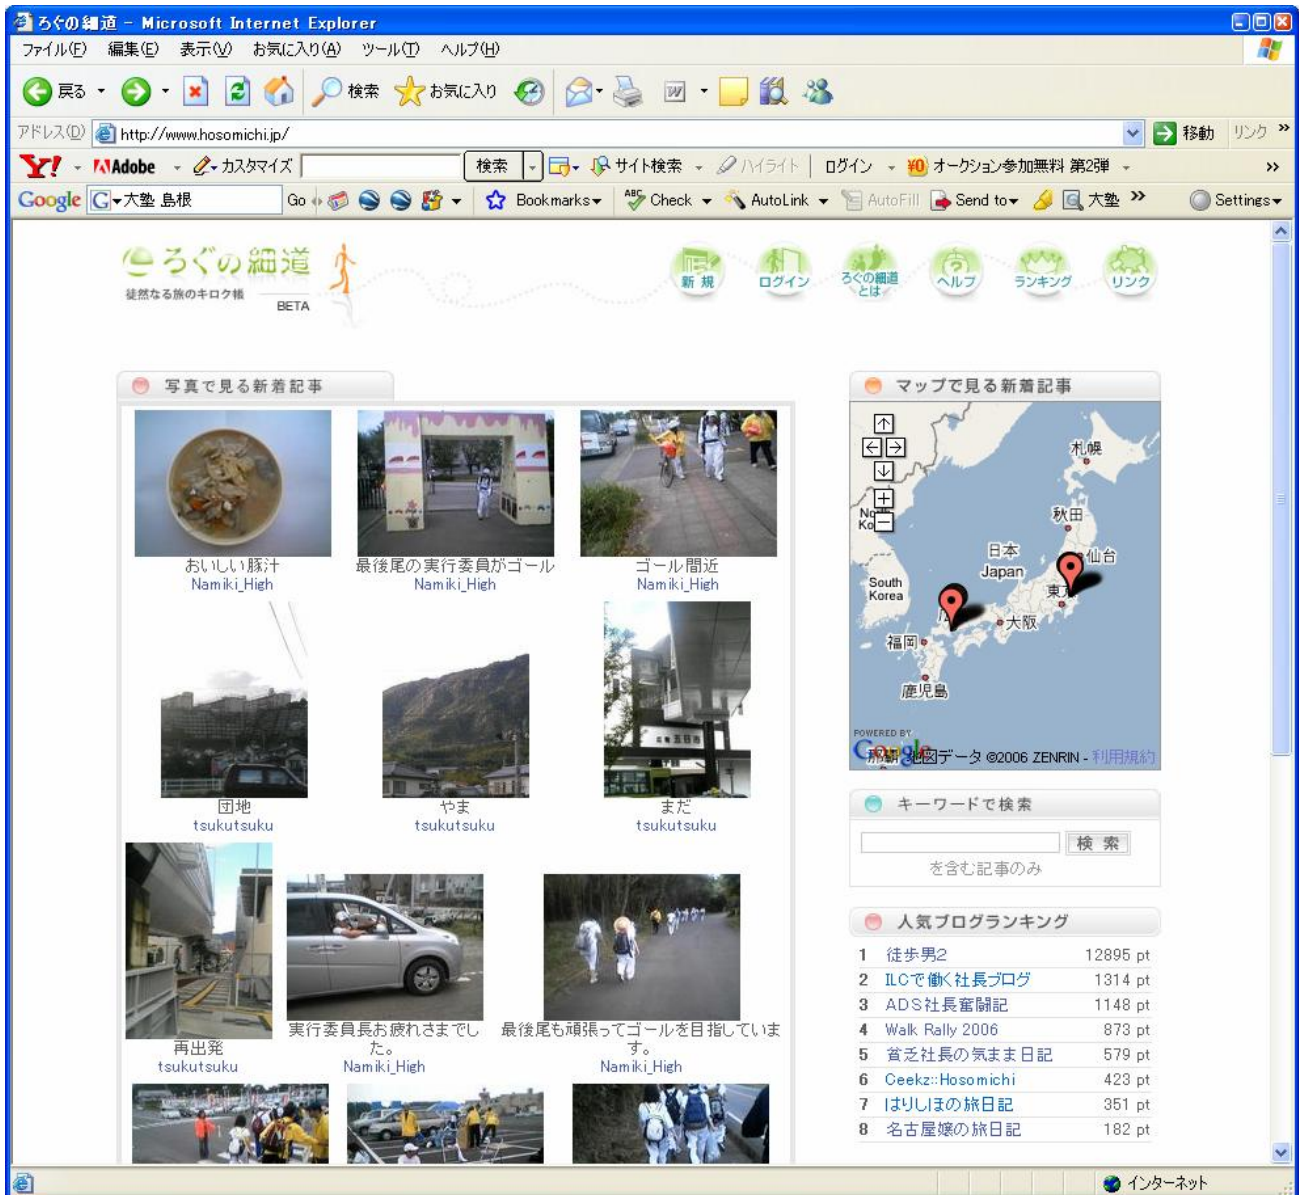

<お問合せ>

運営事務局 佐原拓人

電話・FAX 029-853-5835

e-mail : sahara@newforestar.com

(※ 電子データでの参考資料画像をご希望の方は mail にてお送りします。ご連絡下さい。)

<参考資料>

<ろぐの細道トップ画面>