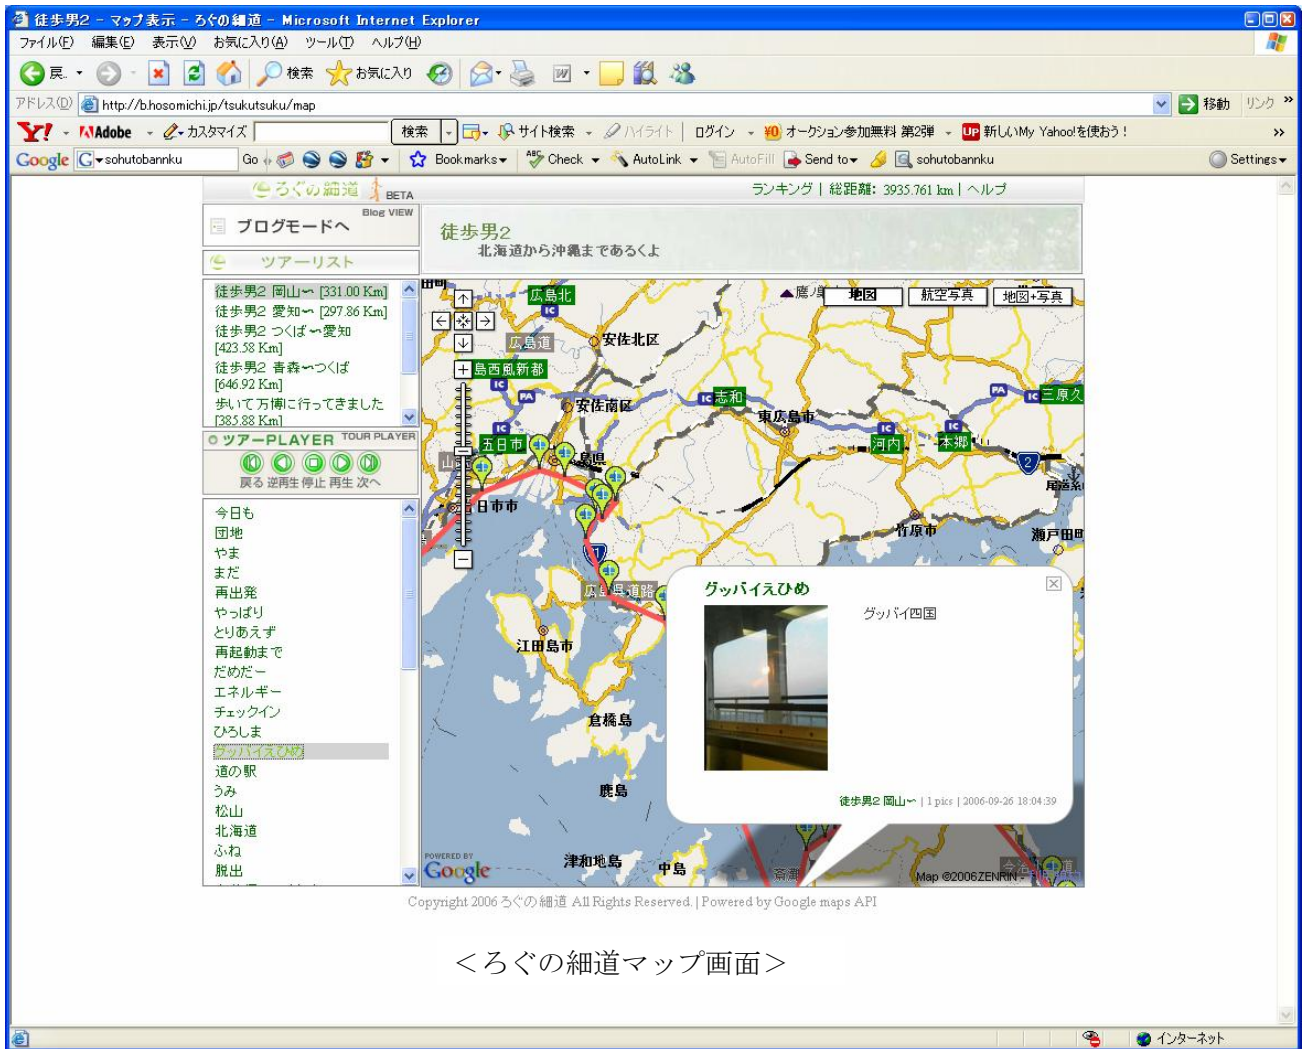

平成 18 年 10 月 5 日

株式会社ニューフォレスター

旅日記ブログ「ろぐの細道」のプレス発表

株式会社ニューフォレスターは、明後日 10 月 7 日（土）より、旅日記ブログ「ろぐの細道」（URL <http://www.hosomichi.jp>）の実験サービスの一般公開を開始します。

「ろぐの細道」はユーザーが簡単にマップ付き旅日記を公開することができるサービスです。例えば旅行に行った際の旅の記録や、美味しい食べ物を見つけたときの食べ歩きマップを簡単に作成することができます。携帯電話またはパソコンから文章と写真を投稿すると、WEB サイトでブログ（日記風サイト）として公開することができます。特徴的な部分といたしましては、「マップモード」という地図上にブログ記事を表示するモードがあり、旅の軌跡に沿った旅マップを公開することができます。投稿の操作は容易であり、普及しているカメラ付き携帯電話で写真に撮影し、各社携帯サービス（i-mode や e z w e b、Yahoo ケータイ!）から簡単な手順で送信を行うと投稿が完了します。携帯電話に搭載されている GPS や電波状況により位置情報を取得するので、位置情報も同時に投稿されます。また、今までのブログにない「ツアー」という概念を導入し、一区切りの旅ごとに管理して表示することができます。

筑波大学産学リエゾン共同研究センター 3 0 7

<お問合せ>

運営事務局 佐原拓人

電話・FAX 029-853-5835

e-mail : sahara@newforestar.com

(※ 電子データでの参考資料画像をご希望の方は mail にてお送りします。ご連絡下さい。)

<参考資料>

<ろぐの細道トップ画面>

< 参考資料 2 >

< つるぎの細道マップ画面 >

< つるぎの細道マップ画面 >

<推奨スペック>

ブラウザ： IE6.0 以降
Firefox 0.8 以降
Netscape7.1 以降
Safari 1.2.4 以降
Opera 8.02+以降（見ることは可能ですが、推奨しません。）

パソコン CPU：Pentium4 2G 以上及び互換 CPU 以上 推奨

インターネット回線：実測 1,5Mbps 以上 推奨