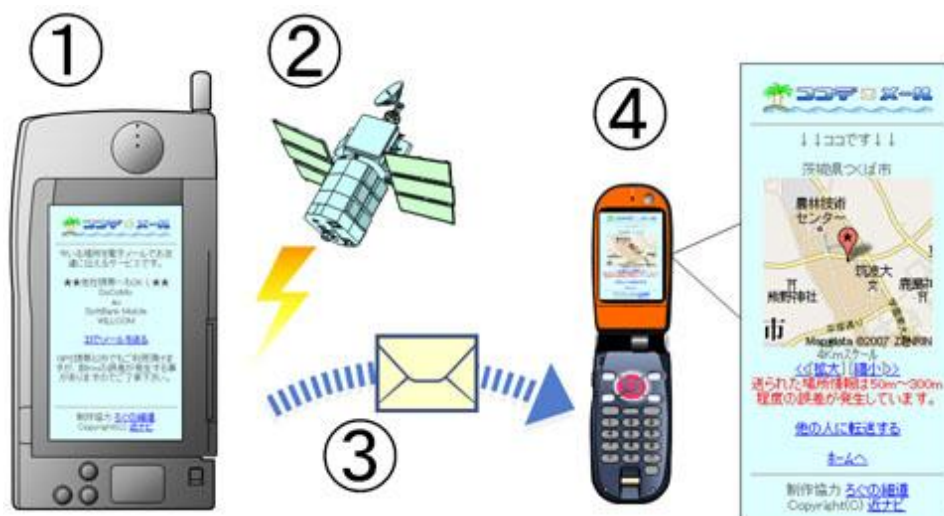

平成 19 年 7 月 30 日
株式会社ニューフォレスター

自分の居場所を携帯メールで通知できる 「ココデメール」 サービス開始のお知らせ

株式会社ニューフォレスターは、7月30日（月）より自分の居場所をメールで通知できるサービス「ココデメール」（URL：<http://labs.hosomichi.jp/kokodemail/>）の実験公開を開始したことをお知らせします。

「ココデメール」は携帯メールで自分の居場所を手軽に知らせることができるサービスです。

「ココデメール」を受け取ったユーザーは、携帯ブラウザ上から地図でメール送信場所の位置を確認できます。また、位置情報から住所を表示する機能がついているので、メール送信場所の住所も知ることができます。

「ココデメール」の特徴：

「ココデメール」は DoCoMo、au、SoftBank、Willcom の 4 キャリアに対応しています。

異なる携帯キャリア間でも使えるので、誰にでも位置情報をメール送信できることが特徴です。

位置情報の計測は 2 種類の方法を採用しており、GPS による計測と、電波強度による位置計測が可能です。

このため、GPS に対応していない携帯でもサービスを利用することができます。

URL：<http://labs.hosomichi.jp/kokodemail/>

■ 「ココデメール」の使い方

- ①ココデメールの携帯サイトにアクセスします。
- ②「ココデメールを送る」をクリック！
GPS 等から自分の位置情報を取得します。
(GPS 非対応機種の場合は電波塔の3点測位になります。)
- ③携帯メールで友達にメール送信
- ④受け取ったメールのリンク先にアクセスすると
地図が開き現在地がわかります。